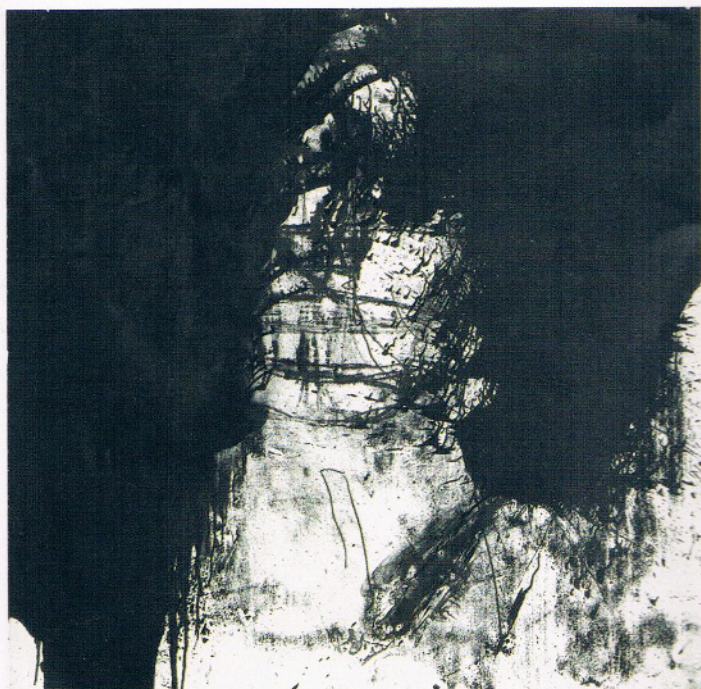

# artpress

Juin 2010

10 | artpress 368

exporama

**GÉRARD ALARY**

« Espace noir », 2008. Encre sur papier. 130 x 140 cm. *Ink on paper*  
Église des Célestins, Avignon [4 juin - 30 septembre 2010]  
Galerie Polad-Hardouin, Paris [7 septembre - 9 octobre 2010]